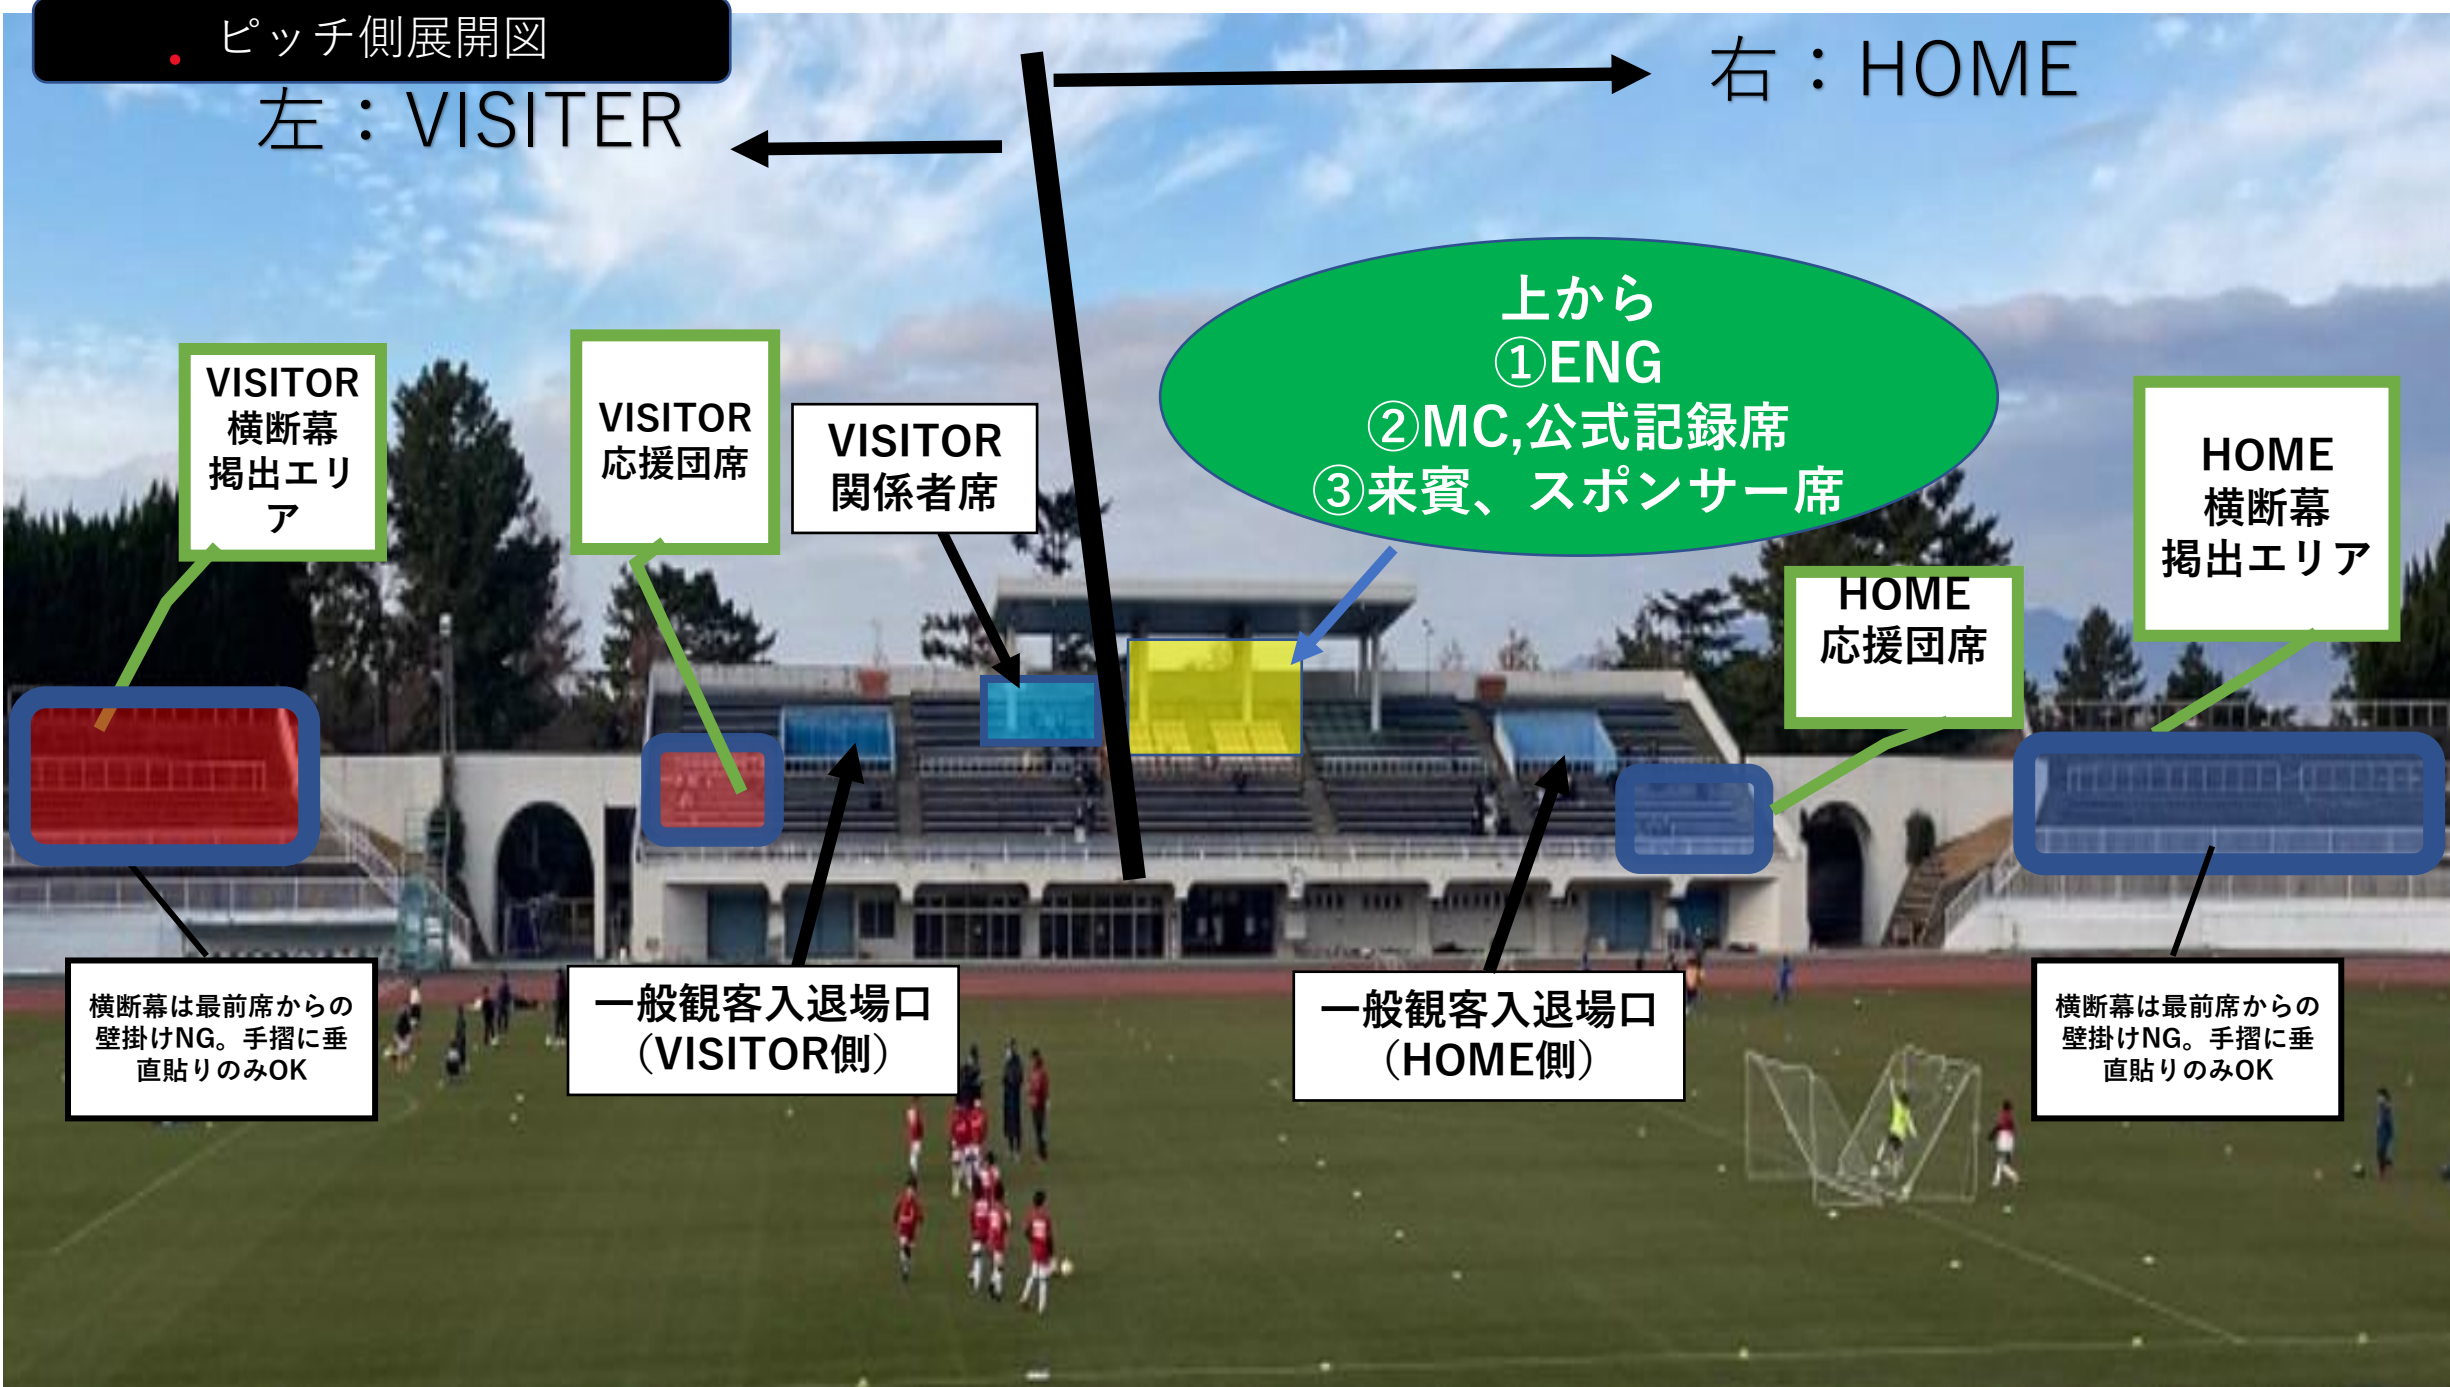

AWAY

封鎖客席

封鎖客席

観客入場ゲート  
(1箇所のみ)

チケット  
グッズ

エオΣW 豊崎驛 5分歩

平瀬庄 豊崎驛 5分歩

ピッチ側展開図

左：VISITER

右：HOME

VISITOR  
横断幕  
掲出エリ  
ア

VISITOR  
応援団席

VISITOR  
関係者席

上から  
①ENG  
②MC,公式記録席  
③来賓、スポンサー席

HOME  
応援団席

HOME  
横断幕  
掲出エリア

横断幕は最前席からの  
壁掛けNG。手摺に垂  
直貼りのみOK

一般観客入退場口  
(VISITOR側)

一般観客入退場口  
(HOME側)

横断幕は最前席からの  
壁掛けNG。手摺に垂  
直貼りのみOK